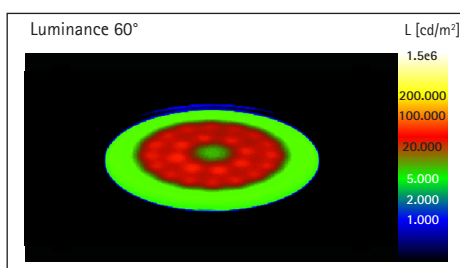

# MAUL Luminaire de bureau LED MAULgrace colour vario, réglable

- Luminaire de design de qualité supérieure avec double-bras
- Flexible : température de couleur réglable en continu et intensité d'éclairage réglable sur 4 niveaux selon l'heure et l'humeur
- Design moderne : des contours épurés soulignent l'élégance discrète du luminaire
- Noble : bras en aluminium anodisé, brillant mat
- Rayon d'action particulièrement grand grâce au long double-bras, lumière sans ombre d'en haut
- Extrêmement économique : la consommation d'énergie des diodes lumineuses est de 80 % inférieure à celle d'une lampe à incandescence
- Conception technique de sécurité signée MAUL
- Confortable : réglage par zone tactile sur la tête
- Équipé de 48 LED : 24 blanc chaud (3000 Kelvin) et 24 blanc lumière du jour (6500 Kelvin)
- Ce luminaire comporte des lampes à LED intégrées. Les lampes ne peuvent pas être changées
- La durée de vie des LED est de 20.000 heures
- Efficacité énergétique de classe "A" (spectre A++ à E)
- Très faible consommation d'environ 6 Watt
- Consommation d'énergie pondérée 6 kWh/1000h
- Éclaircissement de 1400 lux à 35 cm, flux de 300 lumen
- Bras avec double articulation, orientable et inclinable
- Bras supérieur et inférieur de 36,5 cm chacun

- Hauteur en position normale de travail : 44 cm
- Tête du luminaire Ø 11,6 cm , inclinable et orientable, en matière plastique avec insert en aluminium
- Solide socle Ø 20,5 cm avec ballast et couche de protection des surfaces sur le dessous
- Conditionnement sûr et respectueux de l'environnement, recyclable
- Disponible à partir de fin avril 2018
- Garantie: 2 ans