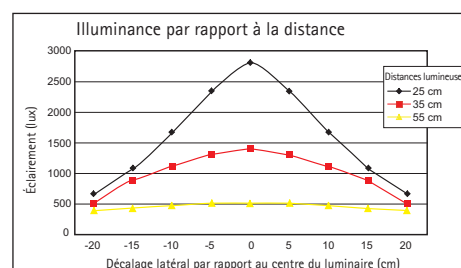

# MAUL Luminaire de bureau LED MAULgrace colour vario, réglable

- Luminaire de design de qualité supérieure avec double-bras
- Flexible : température de couleur réglable en continu et intensité d'éclairage réglable sur 4 niveaux selon l'heure et l'humeur
- Design moderne : des contours épurés soulignent l'élégance discrète du luminaire
- Noble : bras en aluminium anodisé, brillant mat
- Rayon d'action particulièrement grand grâce au long double-bras, lumière sans ombre d'en haut
- Extrêmement économique : la consommation d'énergie des diodes lumineuses est de 80 % inférieure à celle d'une lampe à incandescence
- Conception technique de sécurité signée MAUL
- Confortable : réglage par zone tactile sur la tête
- Équipé de 48 LED : 24 blanc chaud (3000 Kelvin) et 24 blanc lumière du jour (6500 Kelvin)
- Ce luminaire comporte des lampes à LED intégrées. Les lampes ne peuvent pas être changées
- La durée de vie des LED est de 20.000 heures
- Efficacité énergétique de classe "A" (spectre A++ à E)
- Très faible consommation d'environ 6 Watt
- Consommation d'énergie pondérée 6 kWh/1000h
- Éclaircissement de 1400 lux à 35 cm, flux de 300 lumen
- Bras avec double articulation, orientable et inclinable
- Bras supérieur et inférieur de 36,5 cm chacun

- Hauteur en position normale de travail : 44 cm
- Tête du luminaire Ø 11,6 cm , inclinable et orientable, en matière plastique avec insert en aluminium
- Solide socle Ø 20,5 cm avec ballast et couche de protection des surfaces sur le dessous
- Conditionnement sûr et respectueux de l'environnement, recyclable
- Disponible à partir de fin avril 2018
- Garantie: 2 ans

Réf.	Coloris	Code EAN	Code douanier	Cordon	Protection	U.V.	Dim. U.V./cm	Poids/kg
820 50	95 argenté	4002390068314	94052099	2 m	Il prise transformateur Euro	1 pce	1,0 x 1,0 x 1,0	1,32