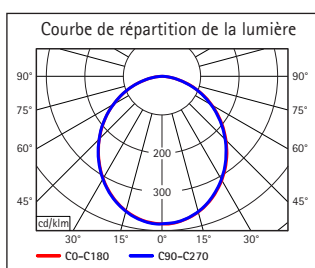

# MAUL Luminaire de bureau LED MAULgrace colour vario, réglable

- Luminaire de design de qualité supérieure avec double-bras
- Flexible : température de couleur réglable en continu et intensité d'éclairage réglable sur 4 niveaux selon l'heure et l'humeur
- Design moderne : des contours épurés soulignent l'élégance discrète du luminaire
- Noble : bras en aluminium anodisé, brillant mat
- Rayon d'action particulièrement grand grâce au long double-bras, lumière sans ombre d'en haut
- Extrêmement économique : la consommation d'énergie des diodes lumineuses est de 80 % inférieure à celle d'une lampe à incandescence
- Conception technique de sécurité signée MAUL
- Confortable : réglage par zone tactile sur la tête
- Équipé de 48 LED : 24 blanc chaud (3000 Kelvin) et 24 blanc lumière du jour (6500 Kelvin)
- Ce luminaire comporte des lampes à LED intégrées. Les lampes ne peuvent pas être changées
- La durée de vie des LED est de 20.000 heures
- Efficacité énergétique de classe "A" (spectre A++ à E)
- Très faible consommation d'environ 6 Watt
- Consommation d'énergie pondérée 6 kWh/1000h
- Éclaircissement de 1400 lux à 35 cm, flux de 300 lumen
- Bras avec double articulation, orientable et inclinable
- Bras supérieur et inférieur de 36,5 cm chacun

- Hauteur en position normale de travail : 44 cm
- Tête du luminaire Ø 11,6 cm , inclinable et orientable, en matière plastique avec insert en aluminium
- Solide socle Ø 20,5 cm avec ballast et couche de protection des surfaces sur le dessous
- Conditionnement sûr et respectueux de l'environnement, recyclable
- Disponible à partir de fin avril 2018
- Garantie: 2 ans